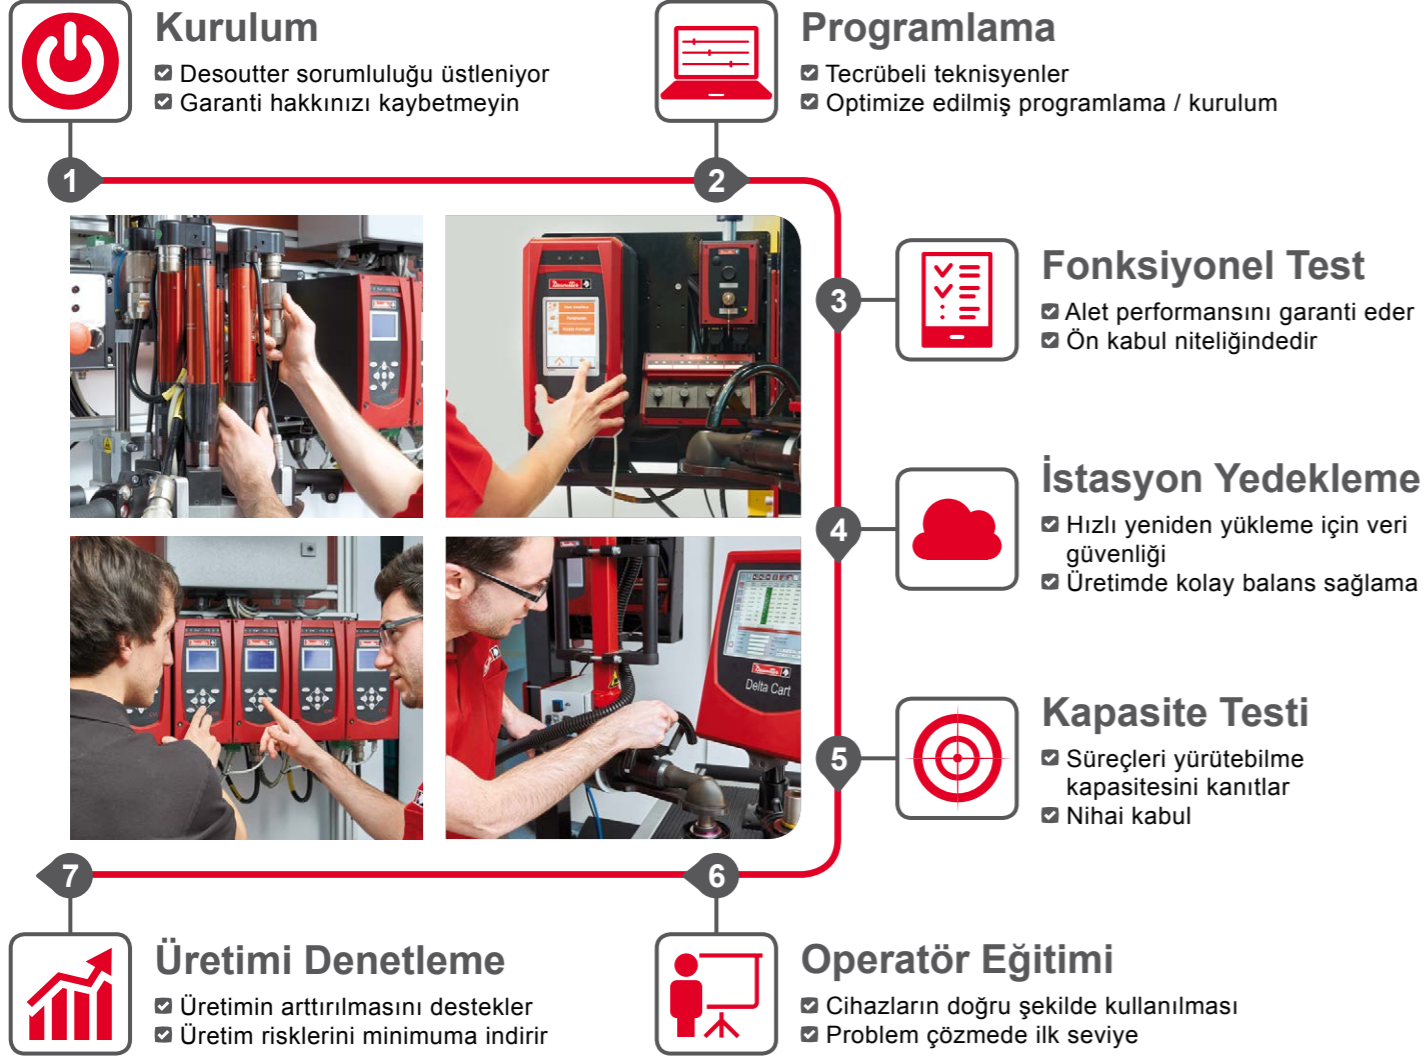

Desoutter Smart Start

Çalıştırıldığı andan itibaren yüksek performans

Başlatma

Performansın Onaylanması

Çalıştırdıktan sonra ve üretimin tamamı boyunca kontrolörlerden toplanan verileri kullanır

- Proje aşamasından, üretim ve bakım aşamasına kadar şirket içinde resmi devrin yapılmasını sağlar
- Operatörlerin performansını artırır
- Programlamada optimizasyonu tespit eder
- Kök neden analizini destekler

Daha fazla bilgi için yerel servis satış temsilcinizle görüşün

Risklerin minimuma indirilmesi

Üretim hattındaki gecikmeleri önleyebilirsiniz

Üretimin artırılmasına ilişkin sorunları önleyebilirsiniz

Garanti hakkınızı kaybetmekten kaçınabilirsiniz

Global müşteriler için standartlaştırma

- Kurulum sürecini global olarak düzenler ve optimum seviyeye getirir
- Etkin programlama süreçlerinin dünya çapında tekrarlanmasını sağlar
- Kurulum ile ilgili riskleri minimuma indirir