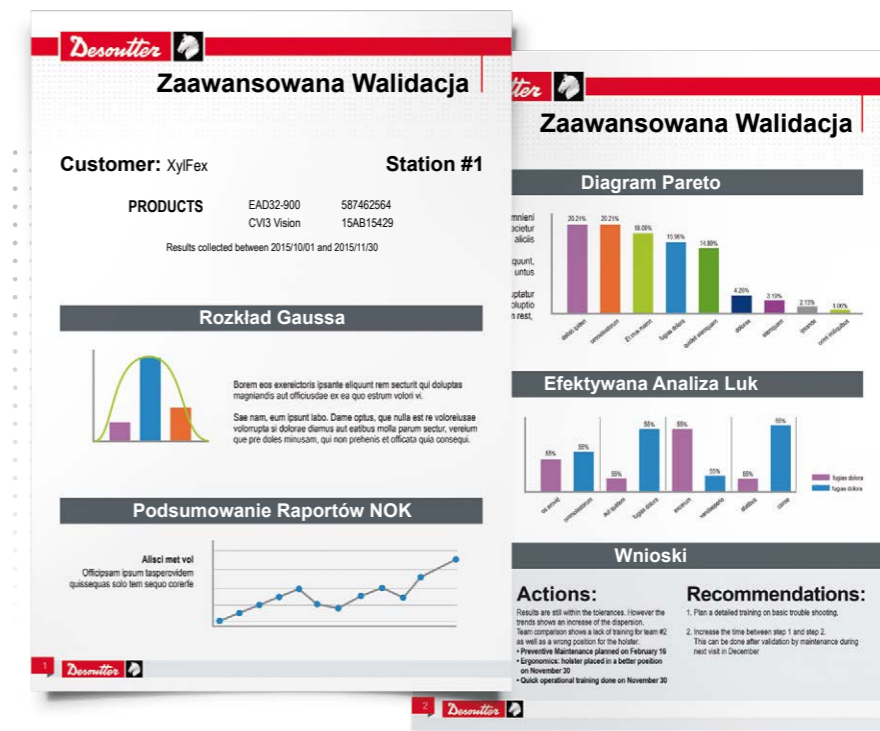

Wysoka jakość od samego początku

Uruchomienie

Zaawansowana Walidacja

Wykorzystuje dane zebrane ze sterowników po uruchomieniu i podczas pełnej produkcji

- Umożliwia uzyskanie formalnego przekazania od projektu do produkcji i obsługi technicznej
- Optymalizuje programowanie (wyższa wydajność)
- Zwiększa wydajność operatorów
- Wspiera analizę przyczyn źródłowych (analiza źródeł działania)