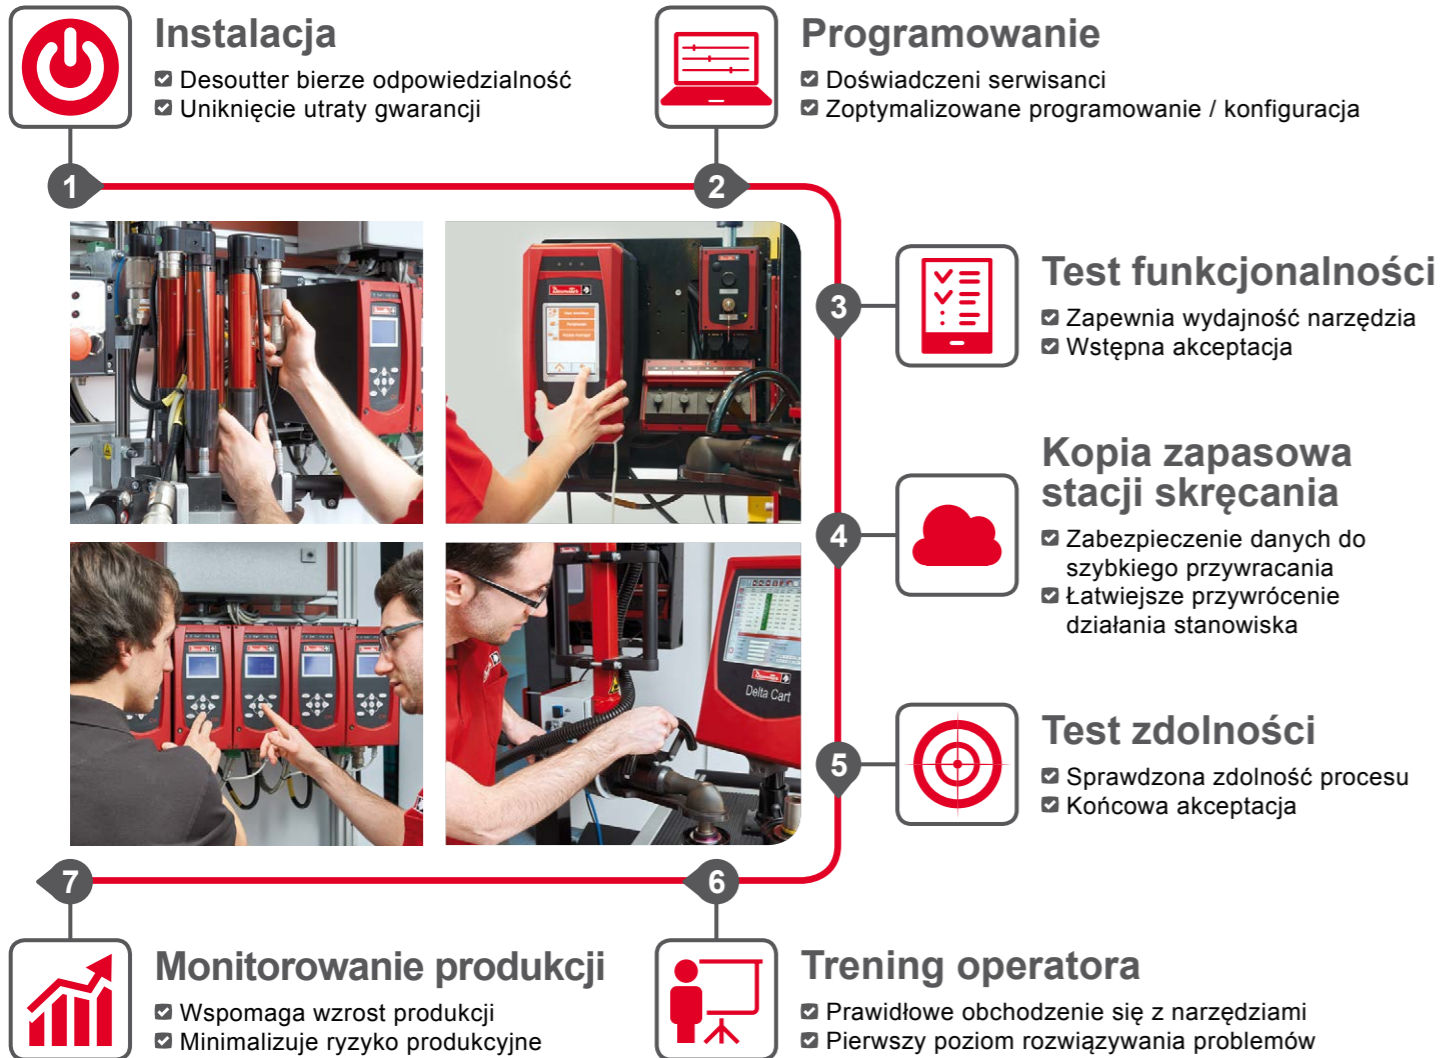

Wysoka jakość od samego początku

Uruchomienie

Zaawansowana Walidacja

Wykorzystuje dane zebrane ze sterowników po uruchomieniu i podczas pełnej produkcji

- Umożliwia uzyskanie formalnego przekazania od projektu do produkcji i obsługi technicznej
- Optymalizuje programowanie (wyższa wydajność)
- Zwiększa wydajność operatorów
- Wspiera analizę przyczyn źródłowych (analiza źródeł działania)

Standaryzacja dla Klientów Globalnych

- Usprawnia i optymalizuje uruchomienie w skali globalnej
- Umożliwia efektywne programowanie aby było powielane na całym świecie
- Minimalizuje ryzyko przy uruchomieniu