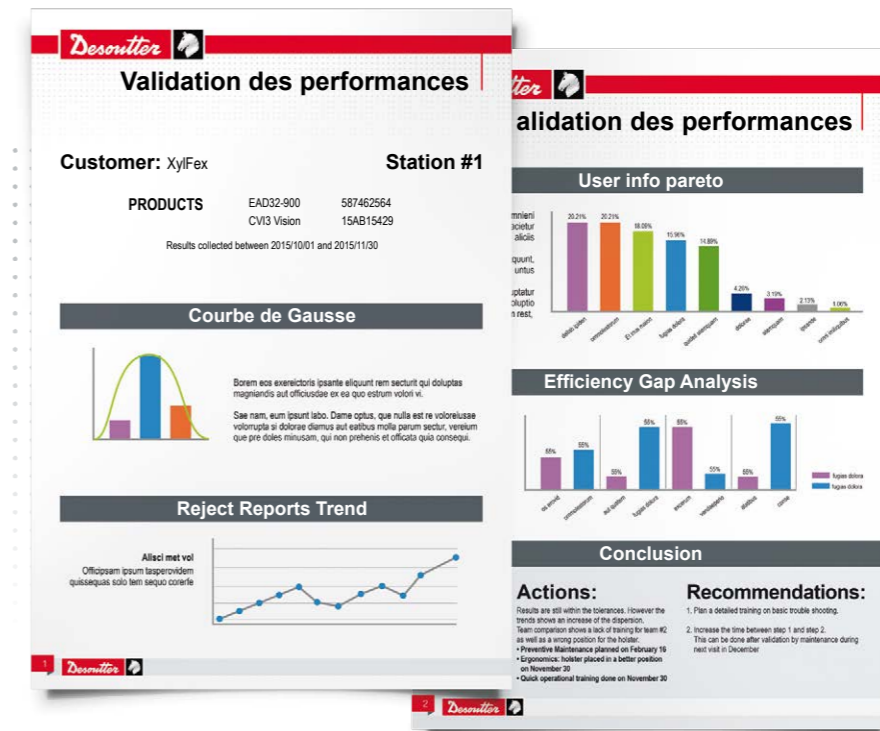

Un niveau de performance élevé dès la mise en service

Démarrage

Validation des performances

Utilise des données collectées par les coffrets après le démarrage et pendant toute la production

- Obtenir un transfert interne officiel du Projet vers la Production et la Maintenance
- Optimiser la programmation
- Améliorer la performance des opérateurs
- Analyser les causes des dysfonctionnements