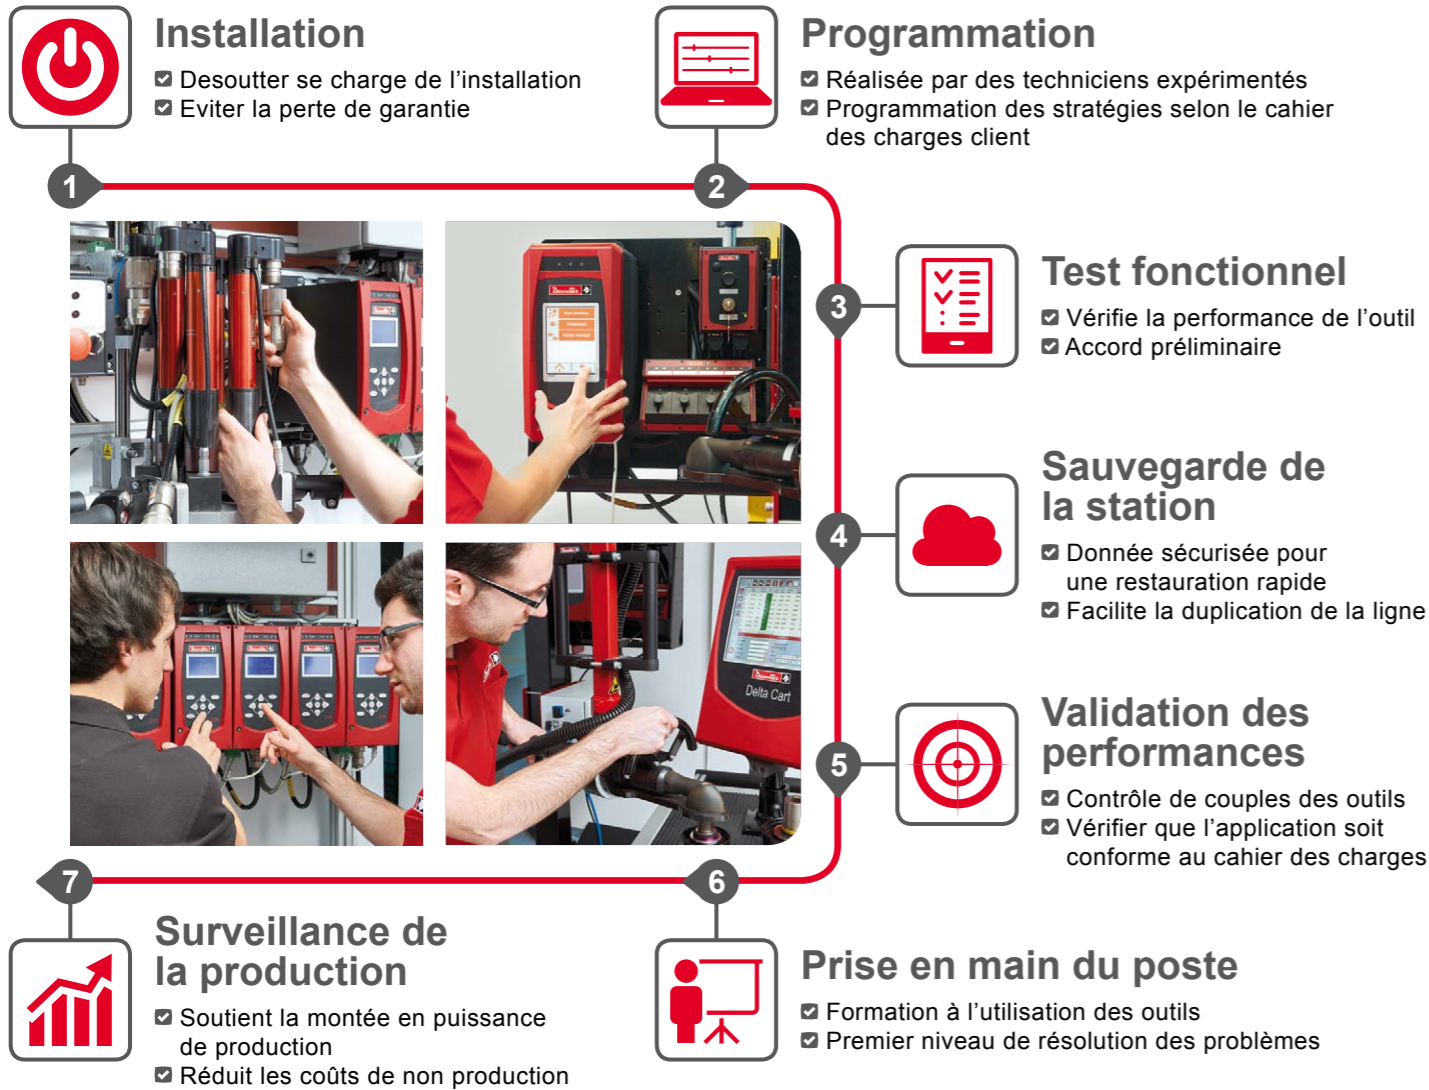

Un niveau de performance élevé dès la mise en service

Démarrage

Validation des performances

Utilise des données collectées par les coffrets après le démarrage et pendant toute la production

- Obtenir un transfert interne officiel du Projet vers la Production et la Maintenance
- Optimiser la programmation
- Améliorer la performance des opérateurs
- Analyser les causes des dysfonctionnements