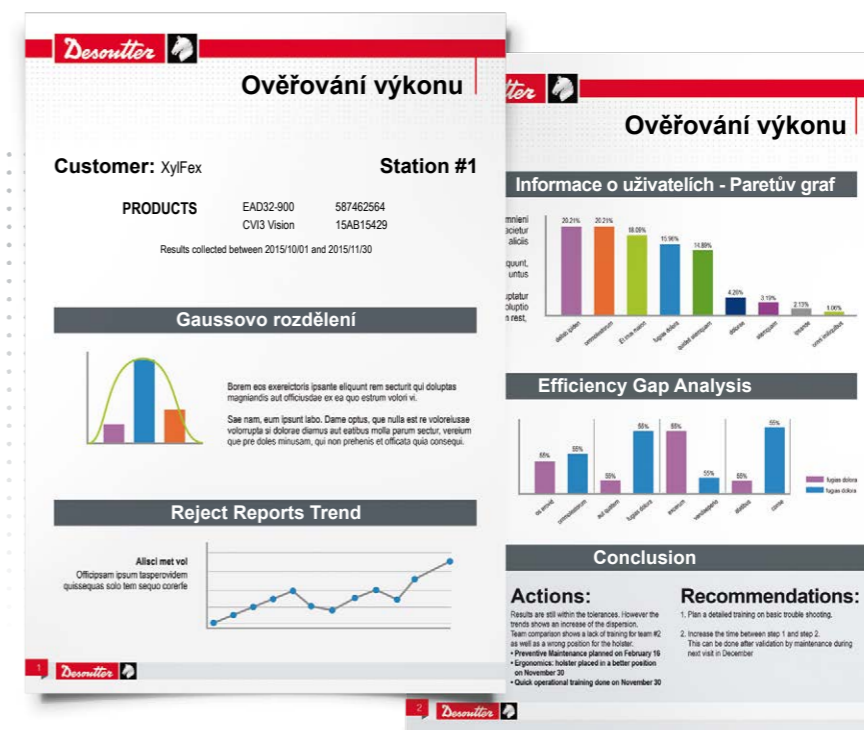

## Využijte data shromažďovaná řídicími jednotkami po uvedení do provozu i během sériové výroby

- K provádění formálního interního předávání mezi projekčním oddělením a odděleními výroby a údržby
- K zjišťování možností optimalizace programování
- Ke zvyšování výkonnosti pracovníků obsluhy
- K podpoře analýzy hlavních příčin